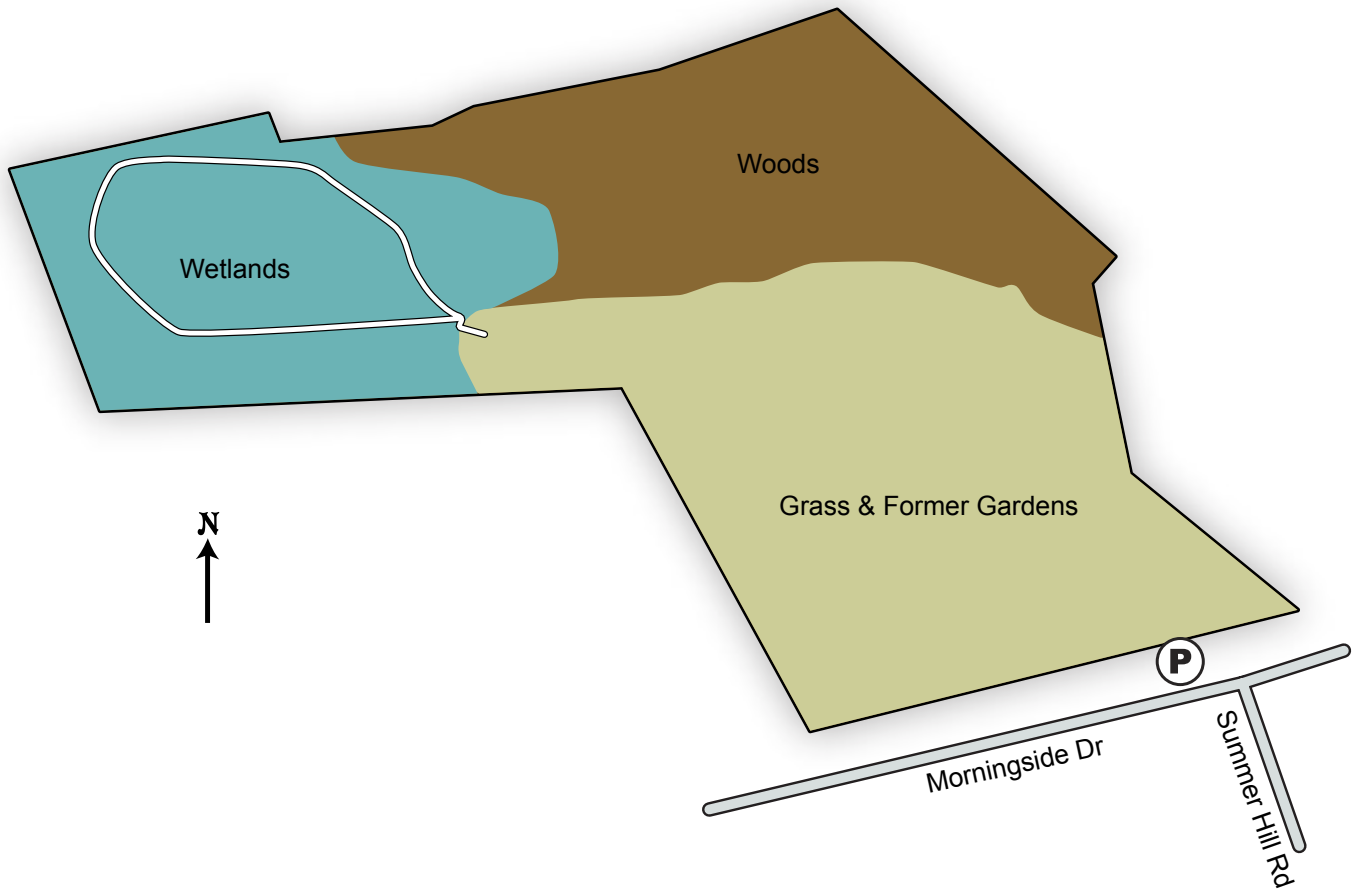

Hilla von Rebarry Arboretum

9 acres

◇ White Trail

www.aspetucklandtrust.org